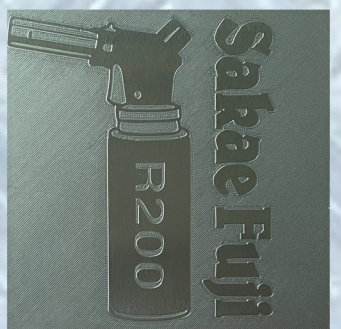

onMETAL

大切なあの人へのギフトとして、
イベントの記念品に、
自分用のインテリアとして、
金属のキャンバスに思い思いのデザインを削り出し、お届けいたします。

アルミ・真鍮・銅の金属板に、お客様から提供していただいたデザイン画や文字などの画像データを機械加工で削り出して、世界にたった1つだけのオリジナル商品を作ってお届けするサービスです。

オンラインショップ
QRコード

ご注文について

onMETAL (オンメタル) オンラインショップでご注文受付中です。